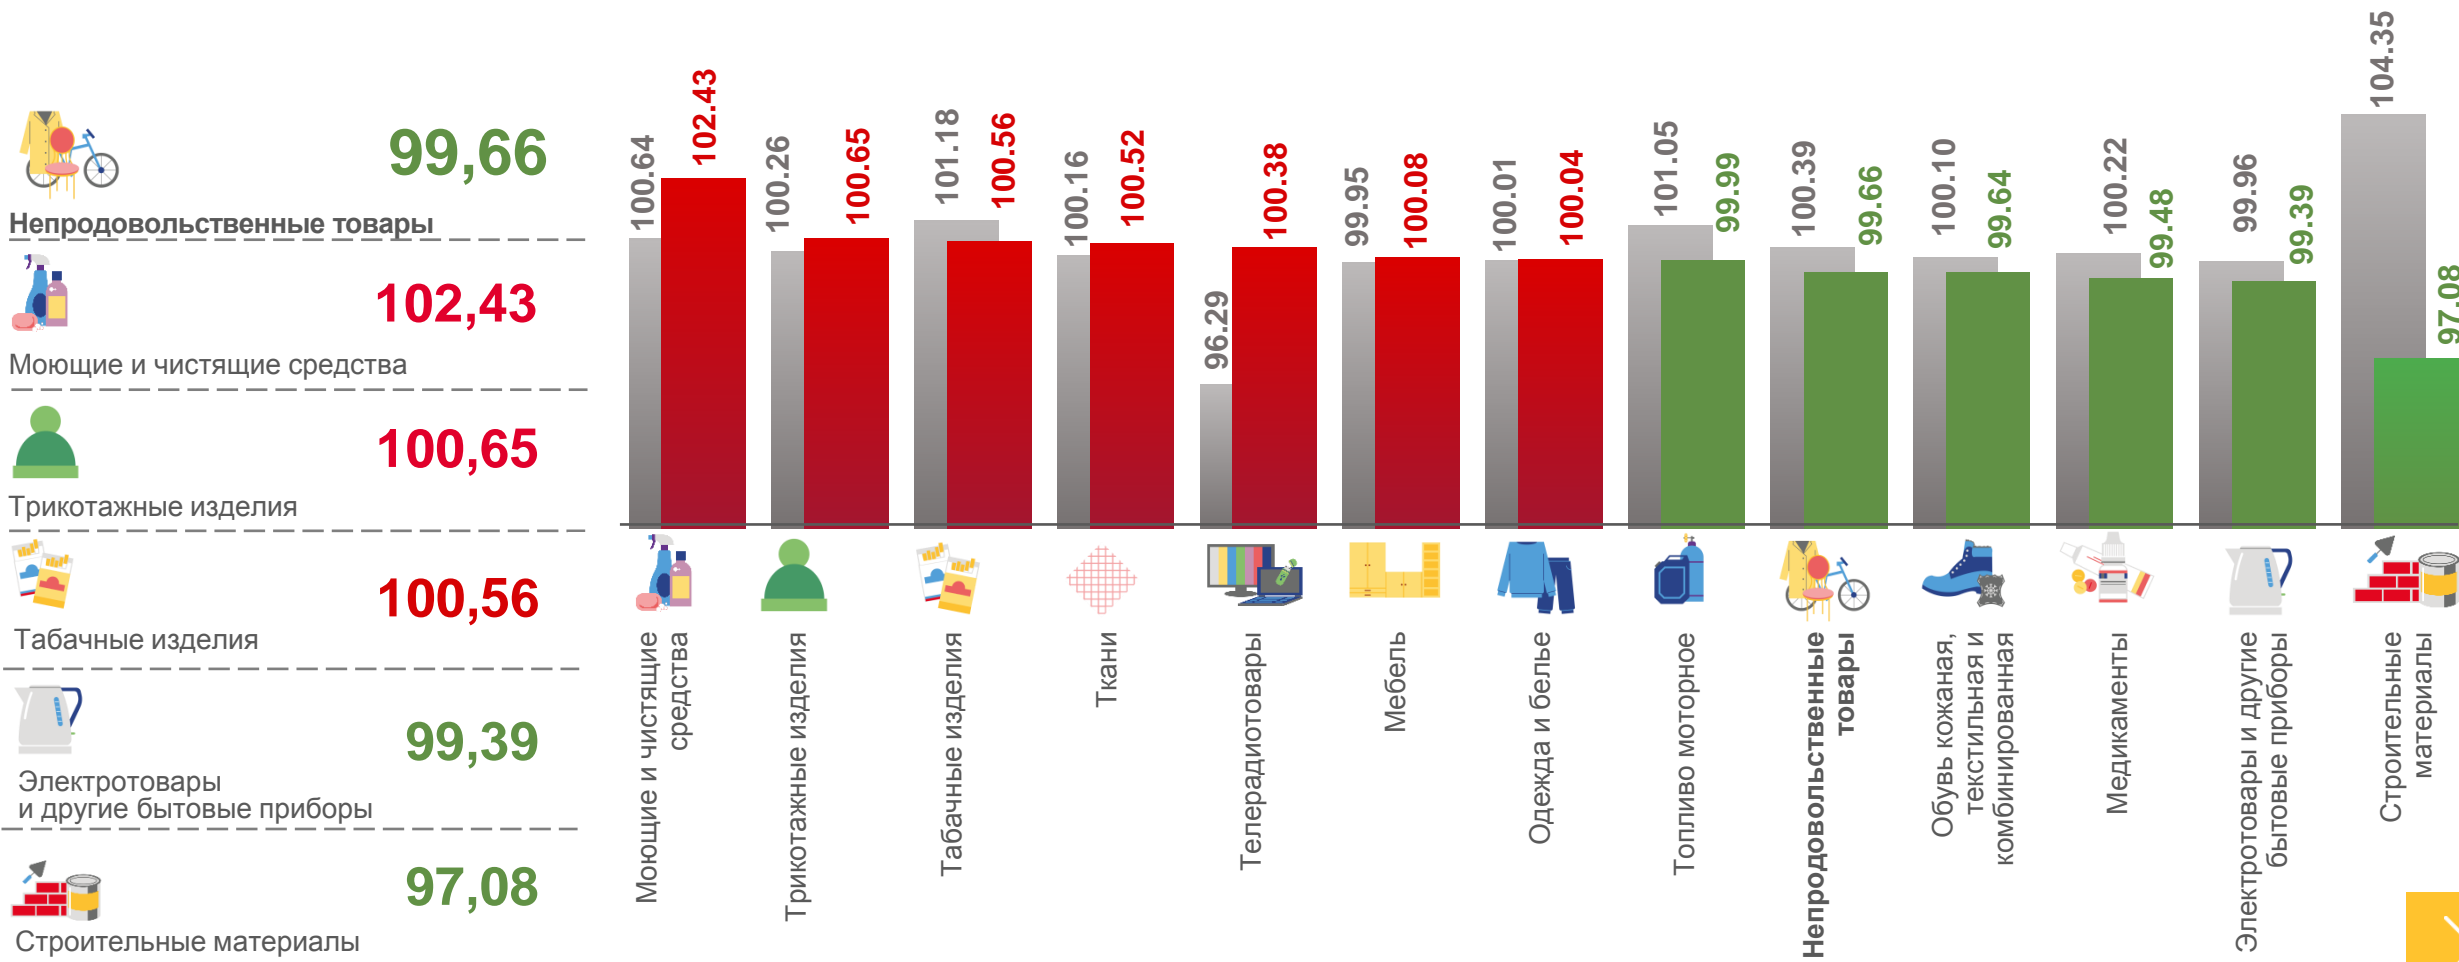

ИНДЕКСЫ ЦЕН НА ОТДЕЛЬНЫЕ ГРУППЫ НЕПРОДОВОЛЬСТВЕННЫХ ТОВАРОВ

ИЮНЬ 2022 г. В % К ПРЕДЫДУЩЕМУ МЕСЯЦУ

■ Июнь 2021 г. к маю 2020 г.

■ Июнь 2022 г. к маю 2021 г.