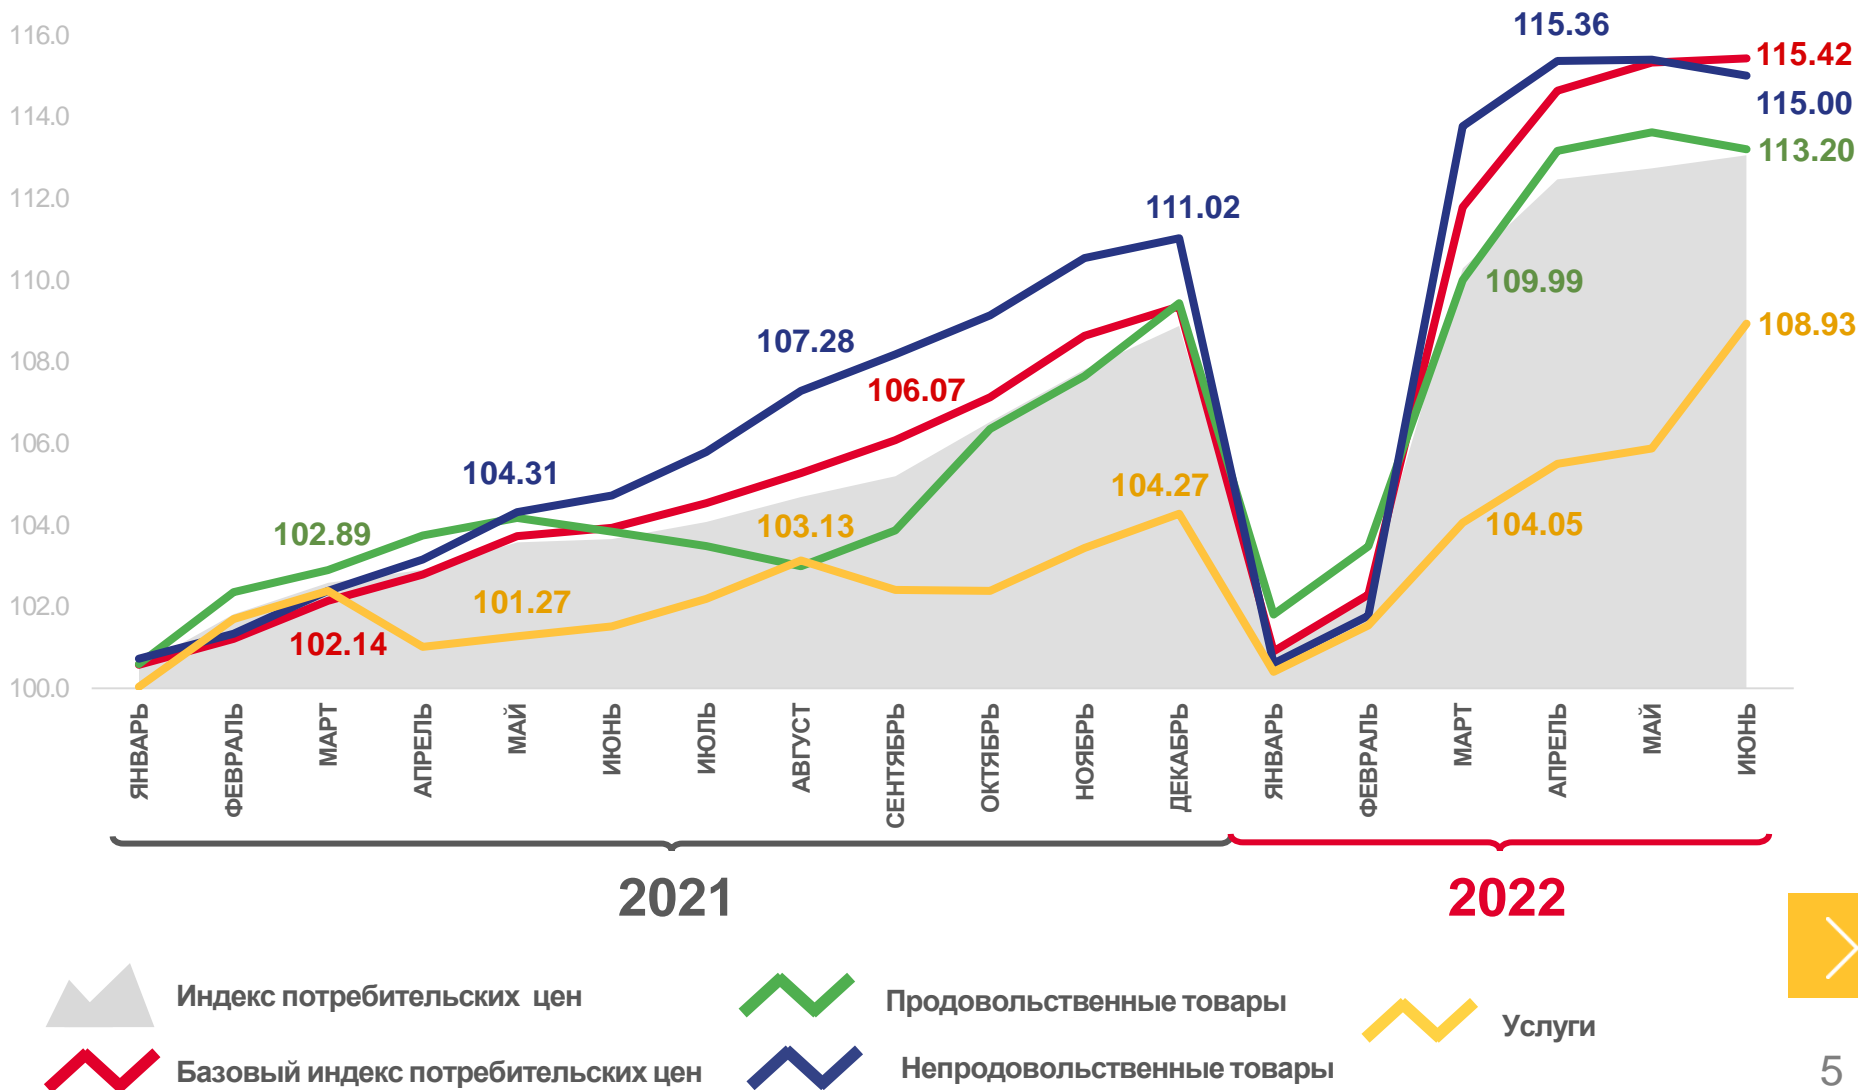

# ИНДЕКСЫ ПОТРЕБИТЕЛЬСКИХ ЦЕН

## В % К ДЕКАБРЮ ПРЕДЫДУЩЕГО ГОДА

ИЮНЬ 2022 г.

**113,05**

ИПЦ

**114,12**

Все товары

**113,20**

Продовольственные товары

**115,00**

Непродовольственные товары

**108,93**

Услуги

**115,42**

Базовый ИПЦ

# ИНДЕКСЫ ПОТРЕБИТЕЛЬСКИХ ЦЕН

ЯНВАРЬ – ИЮНЬ 2022 г. В % К СООТВЕТСТВУЮЩЕМУ ПЕРИОДУ ПРЕДЫДУЩЕГО ГОДА

■ Январь-июнь 2021 г. к январю-июню 2020 г.

■ Январь-июнь 2022 г. к январю-июню 2021 г.