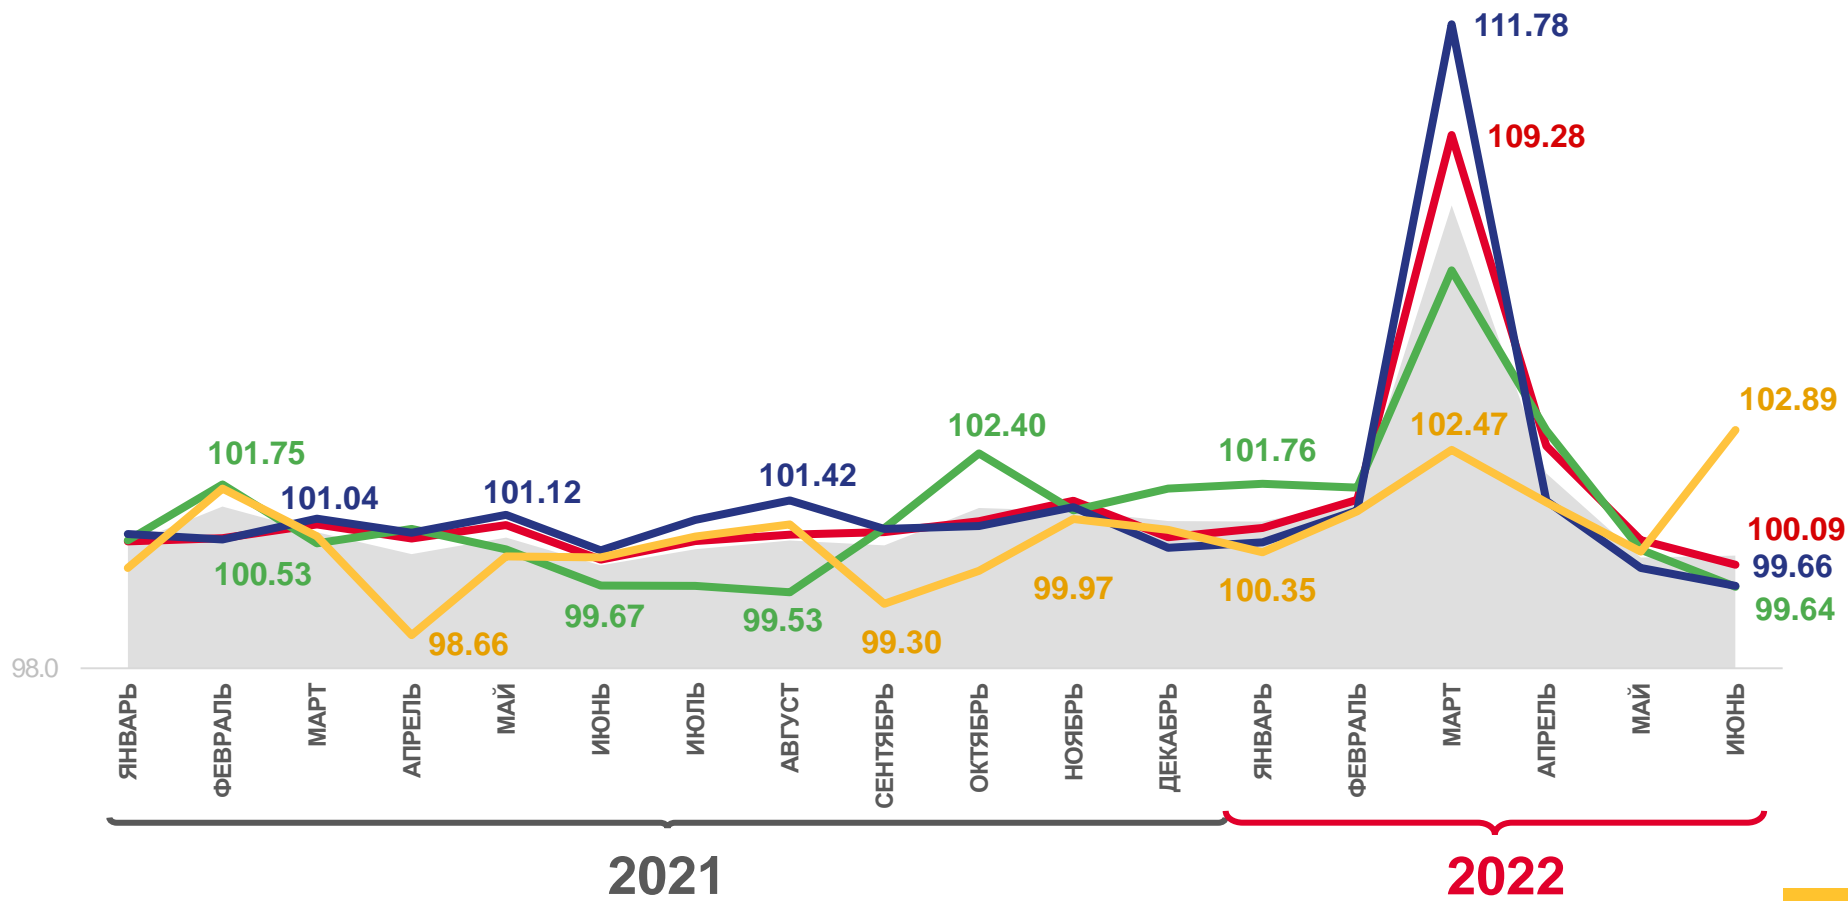

ИНДЕКСЫ ПОТРЕБИТЕЛЬСКИХ ЦЕН

В % К ПРЕДЫДУЩЕМУ МЕСЯЦУ

ИЮНЬ 2022 г.

	100,28
ИПЦ	
	99,65
Все товары	
	99,64
Продовольственные товары	
	99,66
Непродовольственные товары	
	102,89
Услуги	
	100,09
Базовый ИПЦ