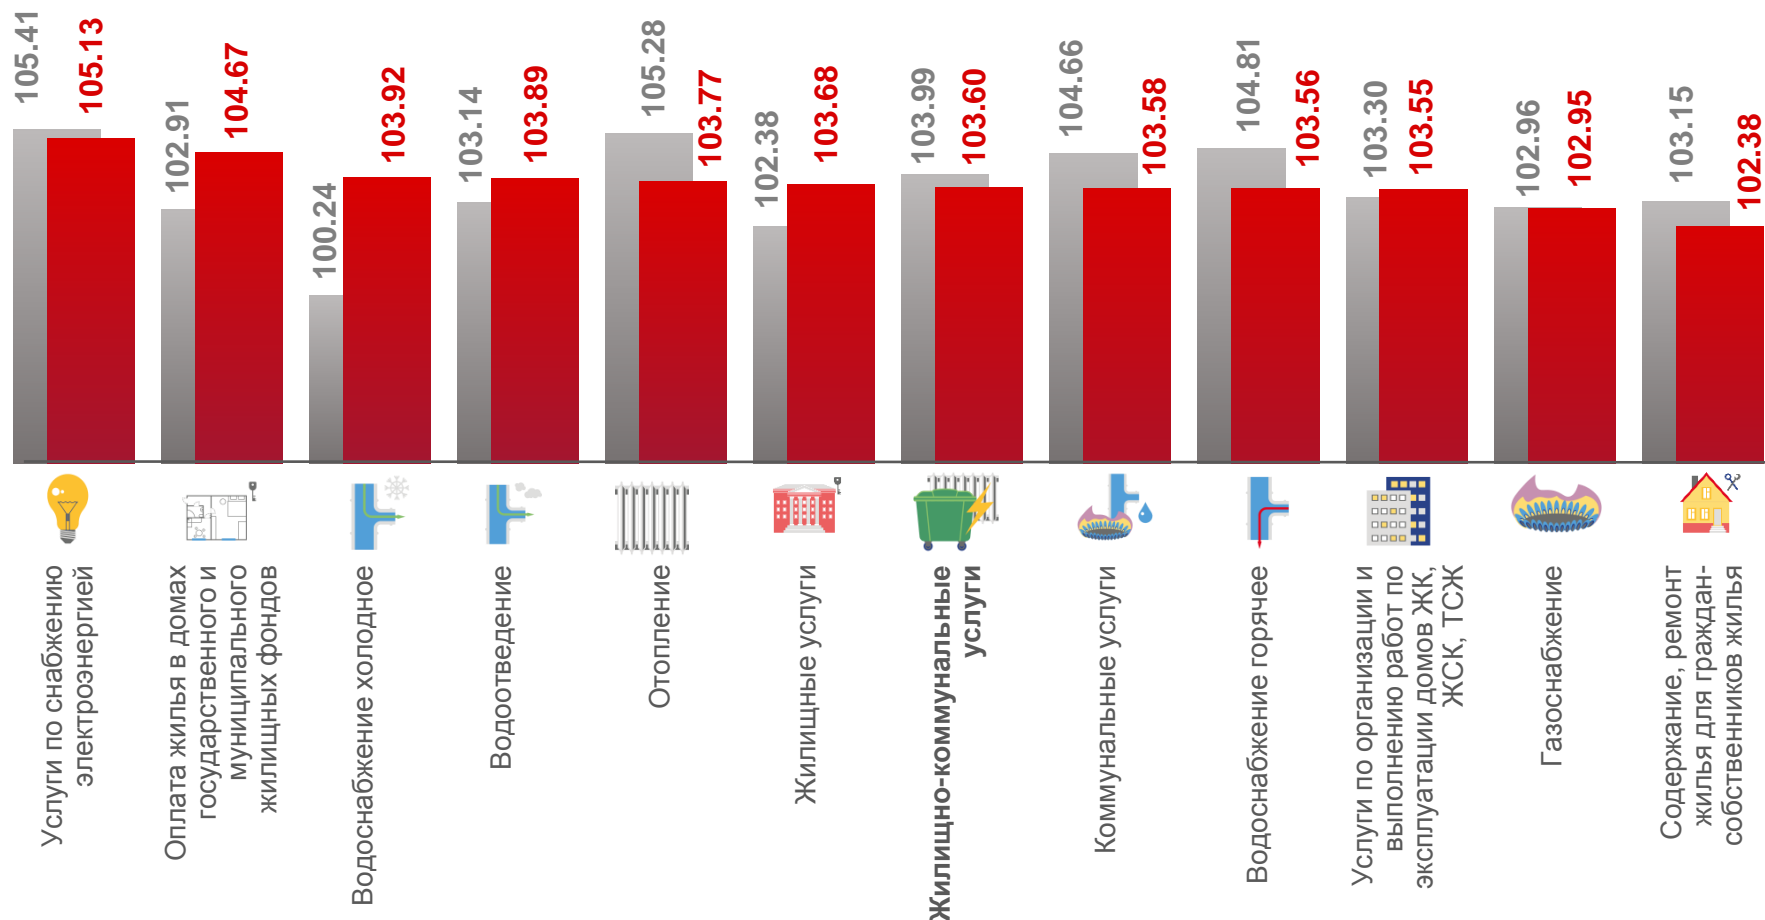

# ИНДЕКСЫ ЦЕН И ТАРИФОВ НА УСЛУГИ

ИЮНЬ 2022 г. В % К ПРЕДЫДУЩЕМУ МЕСЯЦУ

■ Июнь 2021 г. к маю 2020 г.

■ Июнь 2022 г. к маю 2021 г.

# ИНДЕКСЫ ЦЕН И ТАРИФОВ НА ЖИЛИЩНО-КОММУНАЛЬНЫЕ УСЛУГИ

ЯНВАРЬ – ИЮНЬ 2022 г. В % К СООТВЕТСТВУЮЩЕМУ ПЕРИОДУ ПРЕДЫДУЩЕГО ГОДА

■ Январь-июнь 2021 г. к январю-июню 2020 г.

■ Январь-июнь 2022 г. к январю-июню 2021 г.