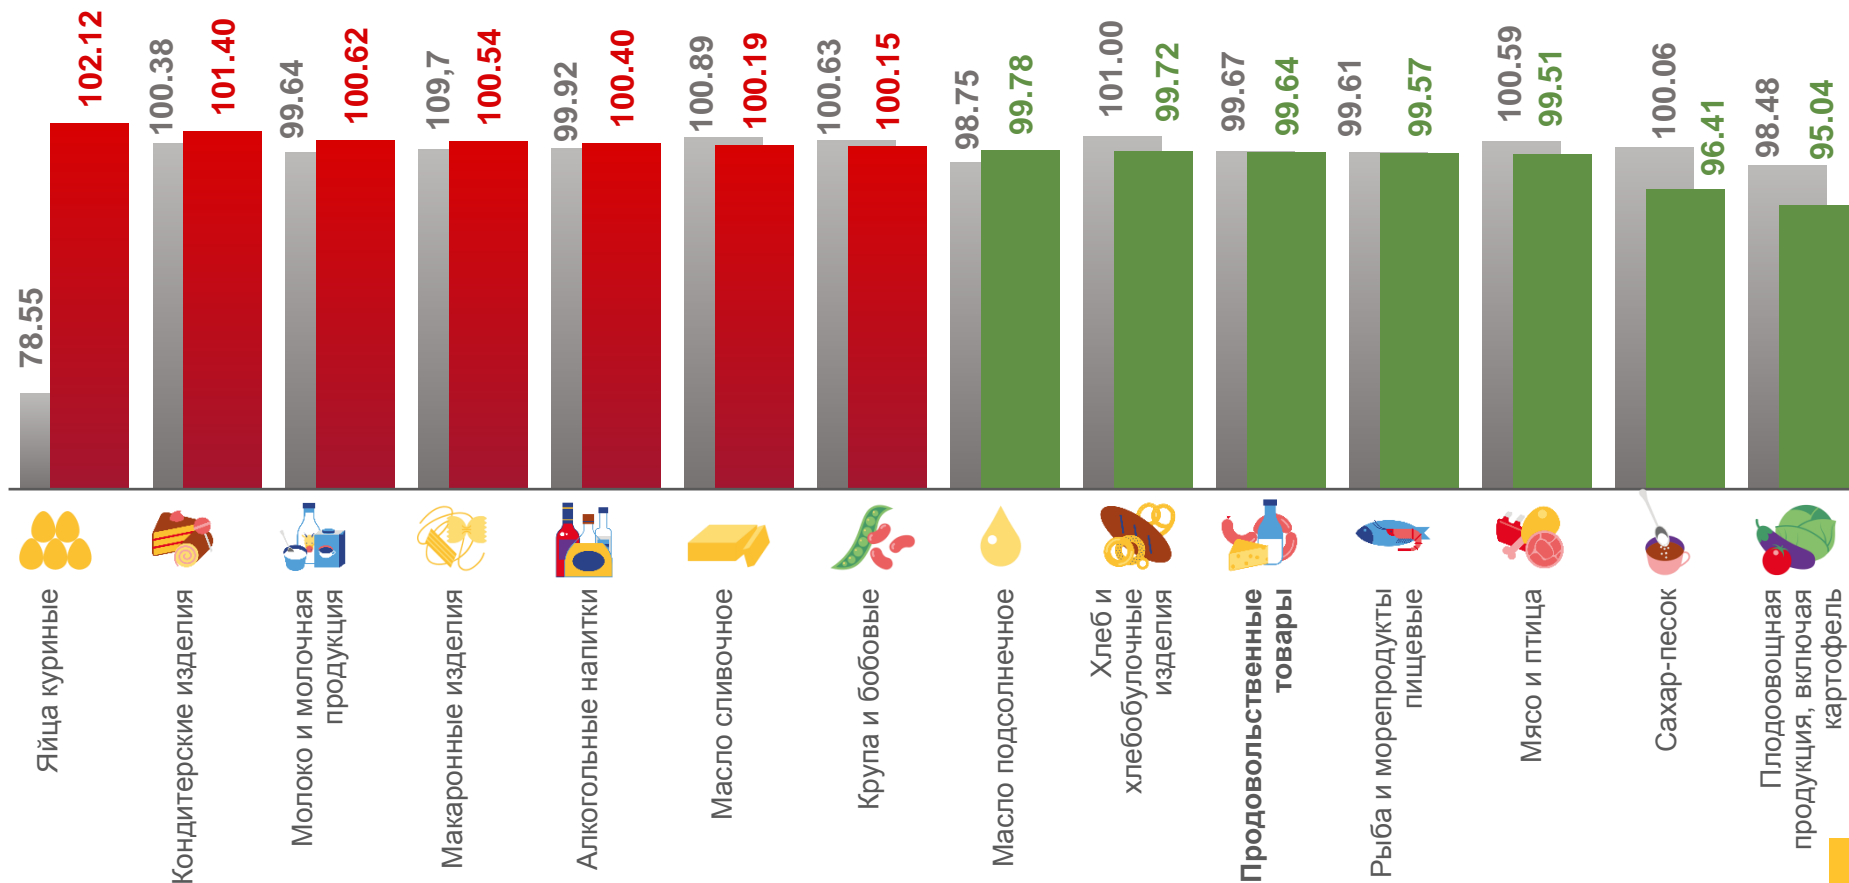

**115,00**

Непродовольственные товары

**108,93**

Услуги

**115,42**

Базовый ИПЦ

# ИНДЕКСЫ ПОТРЕБИТЕЛЬСКИХ ЦЕН

ЯНВАРЬ – ИЮНЬ 2022 г. В % К СООТВЕТСТВУЮЩЕМУ ПЕРИОДУ ПРЕДЫДУЩЕГО ГОДА

■ Январь-июнь 2021 г. к январю-июню 2020 г.

■ Январь-июнь 2022 г. к январю-июню 2021 г.

# ИНДЕКСЫ ЦЕН НА ОТДЕЛЬНЫЕ ГРУППЫ И ВИДЫ ПРОДОВОЛЬСТВЕННЫХ ТОВАРОВ

ИЮНЬ 2022 г. В % К ПРЕДЫДУЩЕМУ МЕСЯЦУ

■ Июнь 2021 г. к маю 2020 г.

■ Июнь 2022 г. к маю 2021 г.