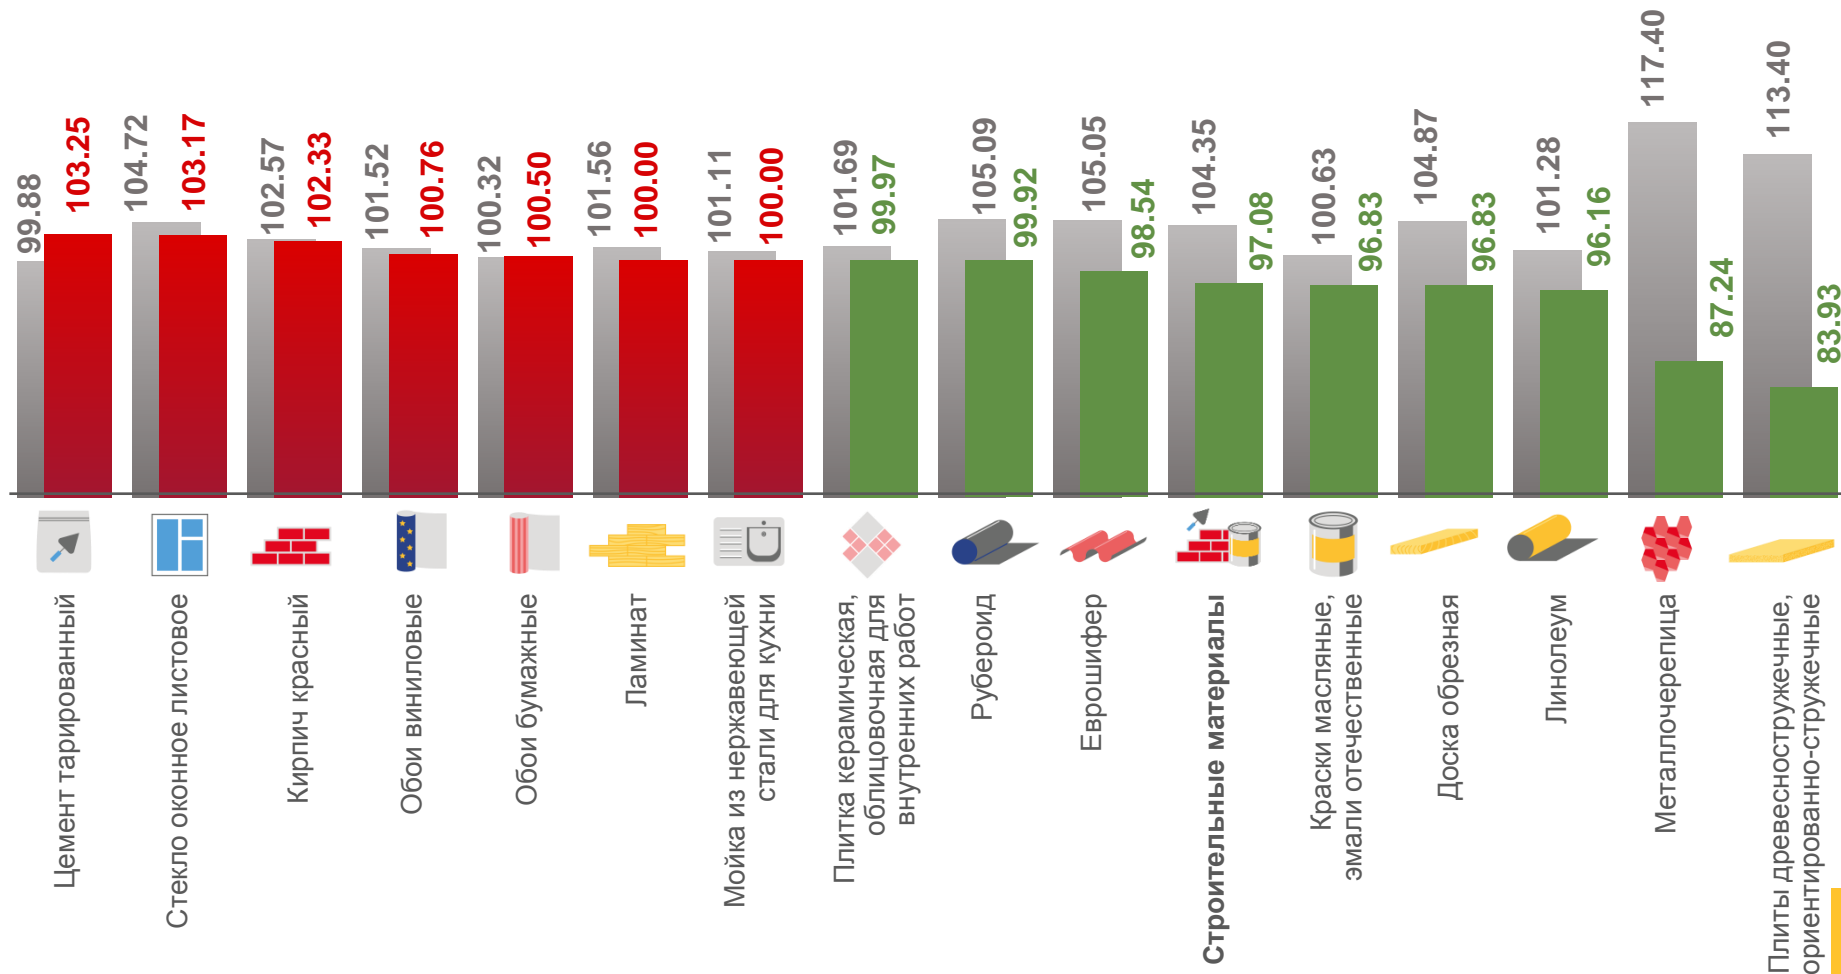

# ИНДЕКСЫ ЦЕН НА СТРОИТЕЛЬНЫЕ МАТЕРИАЛЫ

ИЮНЬ 2022 г. В % К ПРЕДЫДУЩЕМУ МЕСЯЦУ

Строительные материалы

Цемент тарированный

Стекло оконное листовое

Кирпич красный

Металлочерепица

Плиты древесностружечные, ориентированно-стружечные

■ Июнь 2021 г. к маю 2020 г.

■ Июнь 2022 г. к маю 2021 г.