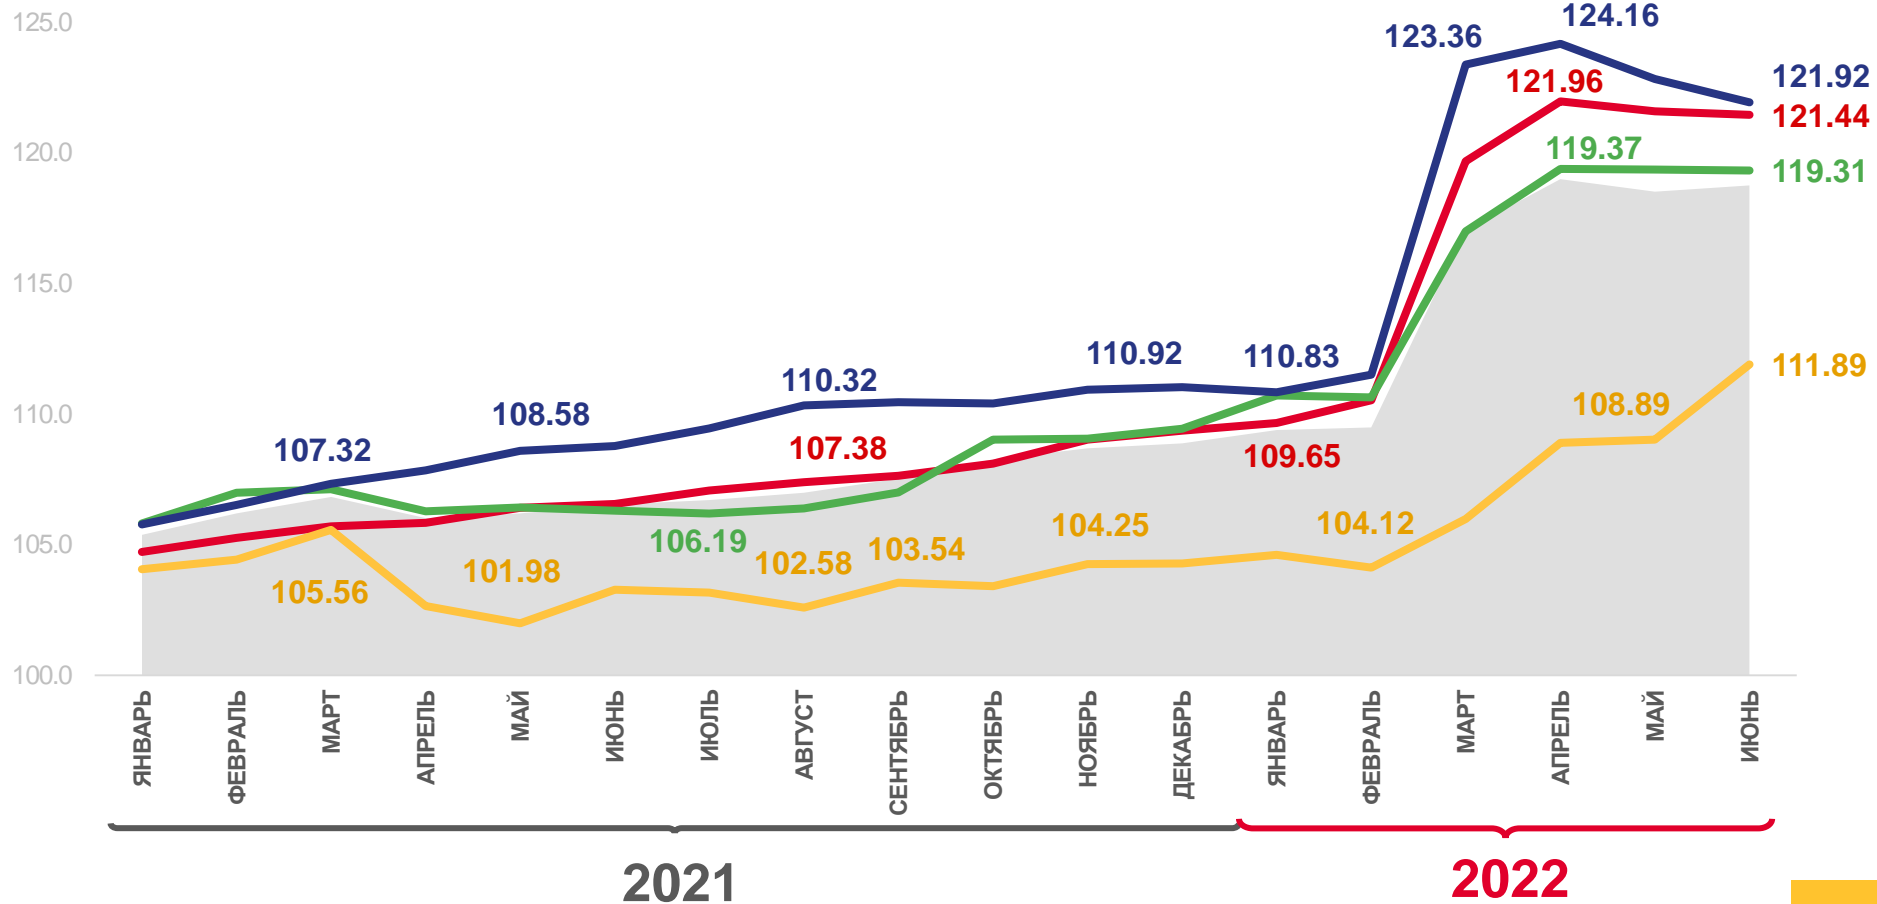

ИНДЕКСЫ ПОТРЕБИТЕЛЬСКИХ ЦЕН

В % К СООТВЕТСТВУЮЩЕМУ МЕСЯЦУ ПРЕДЫДУЩЕГО ГОДА

ИЮНЬ 2022 г.

	118,74
ИПЦ	
	120,61
Все товары	
	119,31
Продовольственные товары	
	121,92
Непродовольственные товары	
	111,89
Услуги	
	121,44
Базовый ИПЦ